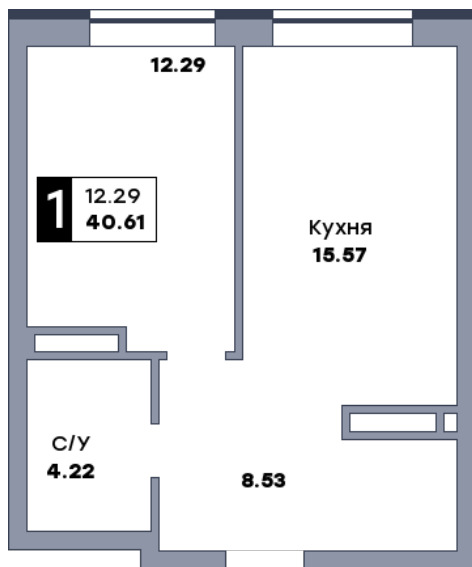

1 комнатная квартира, №167

ЖК «Спутник» | Секция 2 | этаж 4 | Срок сдачи: II квартал 2028

Планировка

На плане

Вид из окна

Площадь	
Общая	40.61 м ²
Кухни	15.57 м ²
Комната №1	12.29 м ²

Стоимость
6 213 330 Р

Цена за м ²	153 000 Р
В ипотеку / мес.	от 11 998 Р