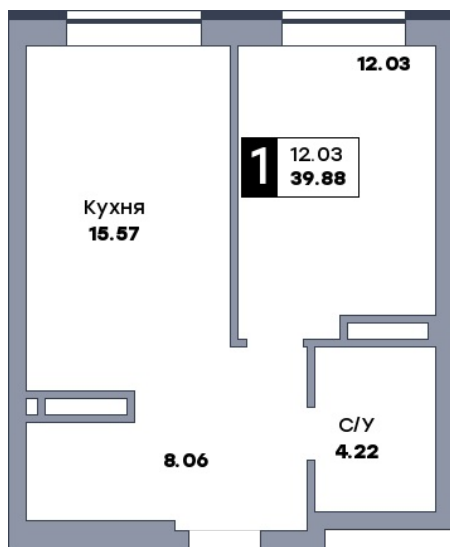

# 1 комнатная квартира, №166

ЖК «Спутник» | ул. Советской Армии / ул. 8-я Радиальная | Секция 2 | этаж 4 |  
 Срок сдачи: II квартал 2028

Планировка

ул. Советской Армии

Вид во двор

На плане

Вид из окна

Площадь

Общая 39.88 м<sup>2</sup>

Кухни 15.57 м<sup>2</sup>

Комната №1 12.03 м<sup>2</sup>

**от 7 178 400 Р**

Цена за м<sup>2</sup> от 180 000 Р

В ипотеку / мес. от 13 875 Р

Застройщик

ООО «СЗ «Специнжстрой»»