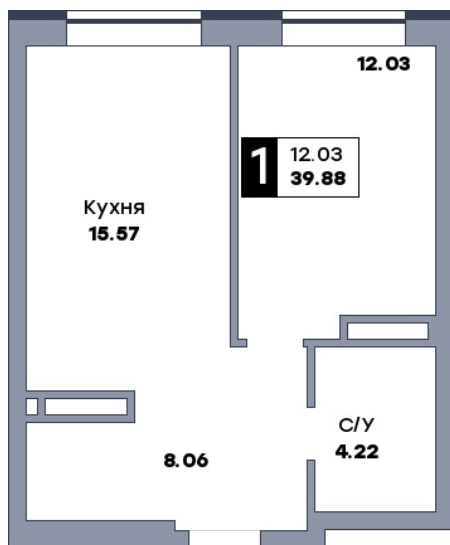

1 комнатная квартира, №166

ЖК «Спутник» | ул. Советской Армии / ул. 8-я Радиальная | Секция 2 | этаж 4 |
 Срок сдачи: II квартал 2028

Планировка

ул. Советской Армии

Вид во двор

На плане

Вид из окна

Площадь

Общая 39.88 м²

Кухни 15.57 м²

Комната №1 12.03 м²

от 7 178 400 Р

Цена за м² от 180 000 Р

В ипотеку / мес. от 9 339 Р

Застройщик

ООО «СЗ «Специнжстрой»»