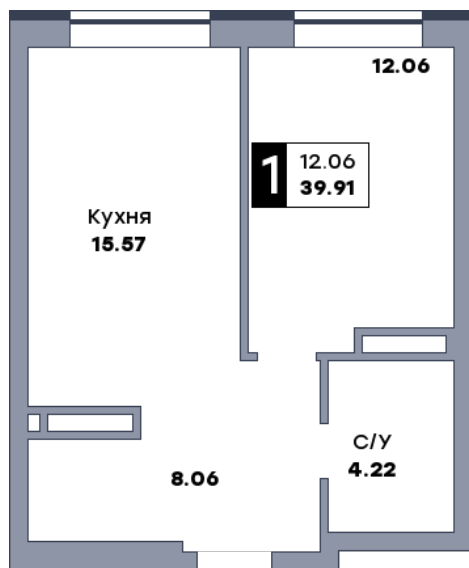

1 комнатная квартира, №166

ЖК «Спутник» | Секция 2 | этаж 4 | Срок сдачи: II квартал 2028

Планировка

На плане

Вид из окна

Площадь	
Общая	39.88 м ²
Кухни	15.57 м ²
Комната №1	12.03 м ²
Стоимость	
6 101 640 Р	
Цена за м ²	153 000 Р
В ипотеку / мес.	от 11 783 Р