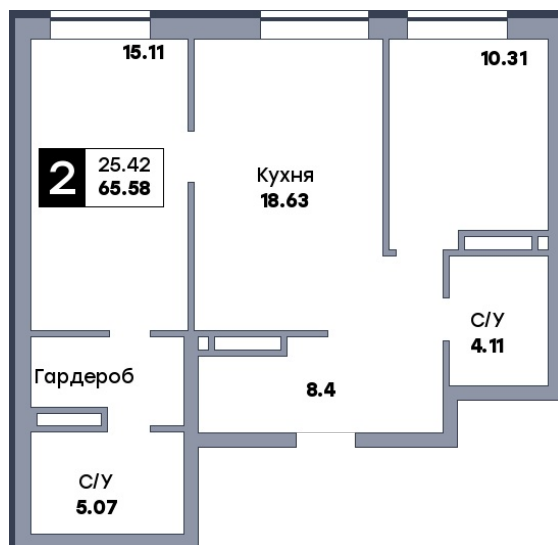

## 2 комнатная квартира, №165

ЖК «Спутник» | ул. Советской Армии / ул. 8-я Радиальная | Секция 2 | этаж 4 |  
 Срок сдачи: II квартал 2028

Планировка

ул. Советской Армии

Вид во двор  
 На плане

Вид из окна

Площадь

Общая	65.58 м <sup>2</sup>
Кухни	18.63 м <sup>2</sup>
Комната №1	15.11 м <sup>2</sup>
Комната №2	10.31 м <sup>2</sup>

Особенности планировки

Мастер-спальня

**от 10 755 120 ₽**

Цена за м <sup>2</sup>	от 164 000 ₽
В ипотеку / мес.	от 20 789 ₽