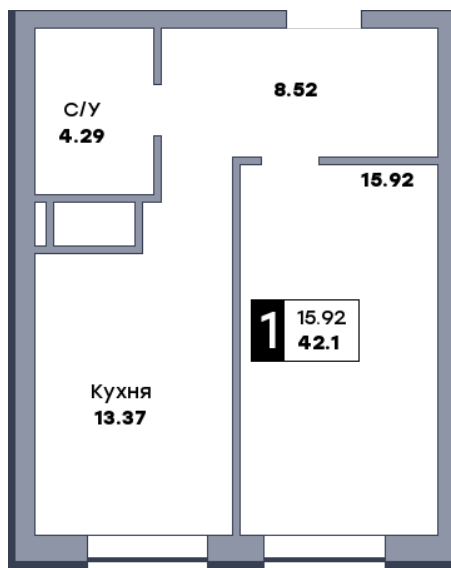

1 комнатная квартира, №164

ЖК «Спутник» | Секция 2 | этаж 4 | Срок сдачи: II квартал 2028

Планировка

На плане

Вид из окна

Площадь	
Общая	42.07 м ²
Кухни	13.37 м ²
Комната №1	15.89 м ²

Стоимость

6 142 220 ₺