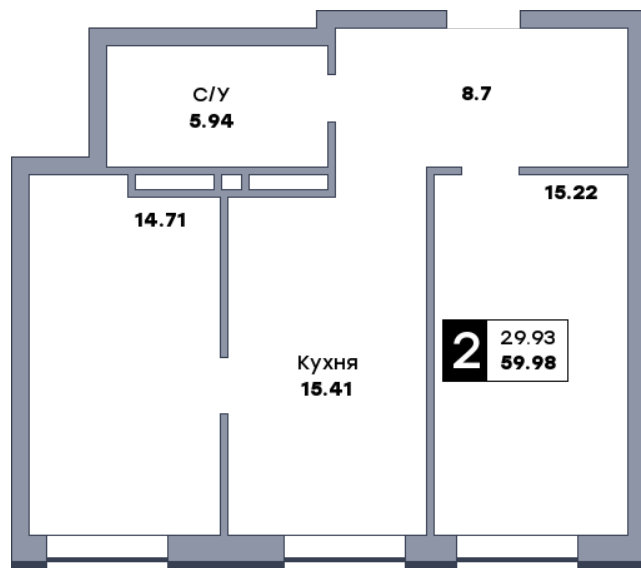

2 комнатная квартира, №163

ЖК «Спутник» | Секция 2 | этаж 4 | Срок сдачи: II квартал 2028

Планировка

На плане

Вид из окна

Площадь	
Общая	59.95 м²
Кухни	15.41 м²
Комната №1	15.19 м²
Комната №2	14.71 м²

Стоимость
8 752 700 Р