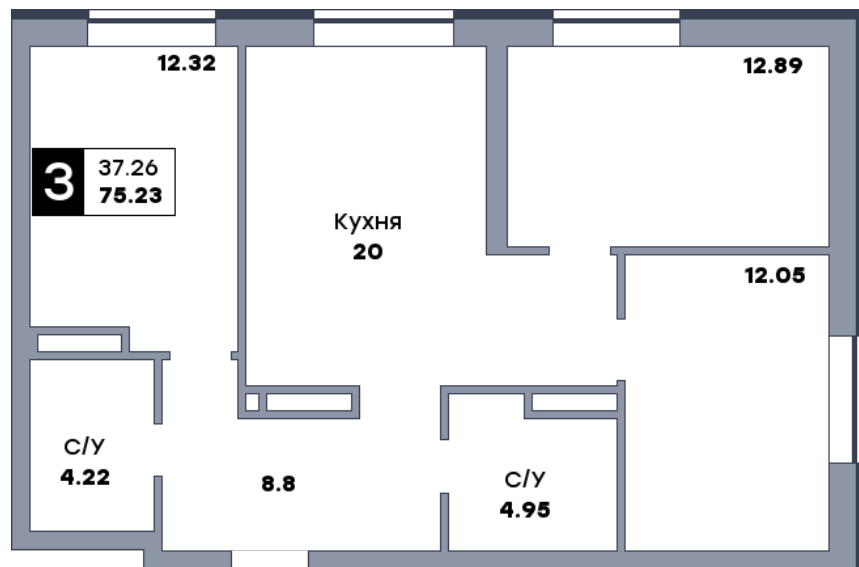

3 комнатная квартира, №160

ЖК «Спутник» | Секция 2 | этаж 3 | Срок сдачи: II квартал 2028

Планировка

На плане

Вид из окна

Площадь	
Общая	75.2 м ²
Кухни	20 м ²
Комната №1	12.32 м ²
Комната №2	12.89 м ²
Комната №3	12.02 м ²