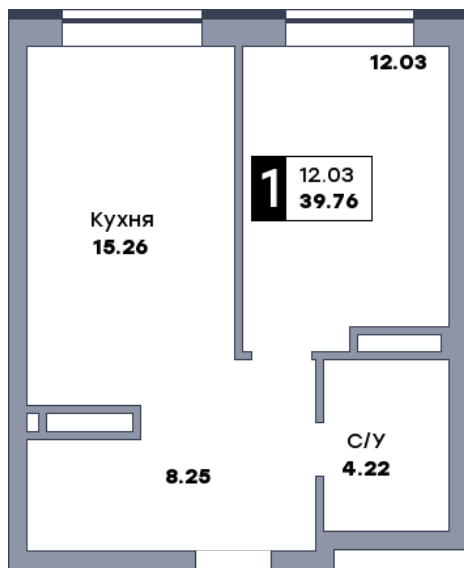

1 комнатная квартира, №159

ЖК «Спутник» | Секция 2 | этаж 3 | Срок сдачи: II квартал 2028

Планировка

ул. Советской Армии

Вид во двор
На плане

Вид из окна

Площадь	
Общая	39.76 м ²
Кухни	15.26 м ²
Комната №1	12.03 м ²