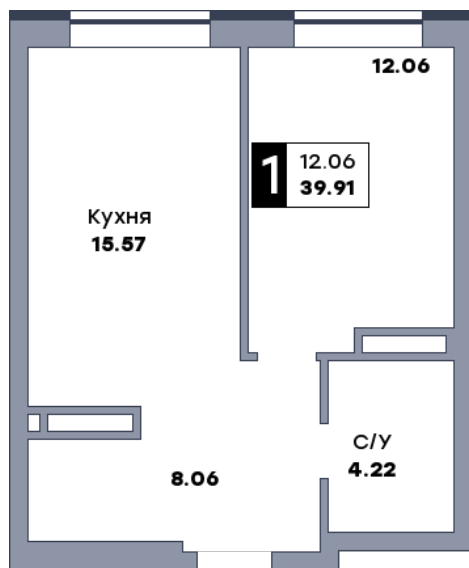

1 комнатная квартира, №157

ЖК «Спутник» | Секция 2 | этаж 3 | Срок сдачи: II квартал 2028

Планировка

На плане

Вид из окна

Площадь	
Общая	39.88 м ²
Кухни	15.57 м ²
Комната №1	12.03 м ²
Стоимость	
6 101 640 Р	
Цена за м ²	153 000 Р
В ипотеку / мес.	от 11 783 Р