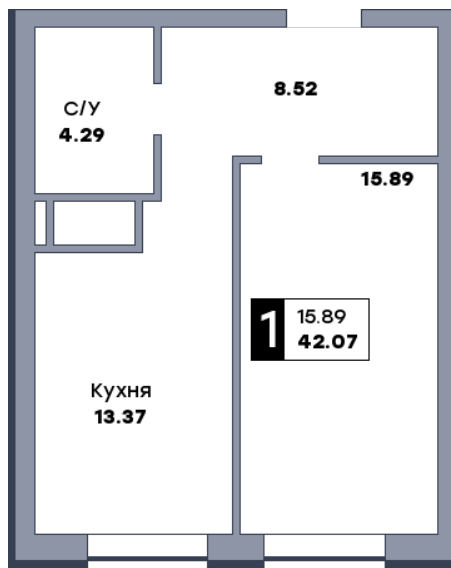

# 1 комнатная квартира, №155

ЖК «Спутник» | Секция 2 | этаж 3 | Срок сдачи: II квартал 2028

Планировка

ул. Советской Армии

Вид во двор  
На плане

Вид из окна

Площадь	
Общая	42.07 м <sup>2</sup>
Кухни	13.37 м <sup>2</sup>
Комната №1	15.89 м <sup>2</sup>