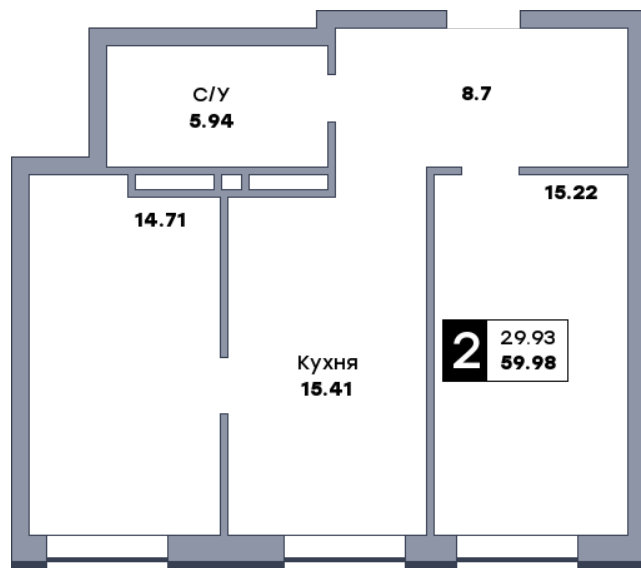

2 комнатная квартира, №154

ЖК «Спутник» | Секция 2 | этаж 3 | Срок сдачи: II квартал 2028

Планировка

На плане

Вид из окна

Площадь	
Общая	59.95 м²
Кухни	15.41 м²
Комната №1	15.19 м²
Комната №2	14.71 м²

Стоимость
8 752 700 ₹