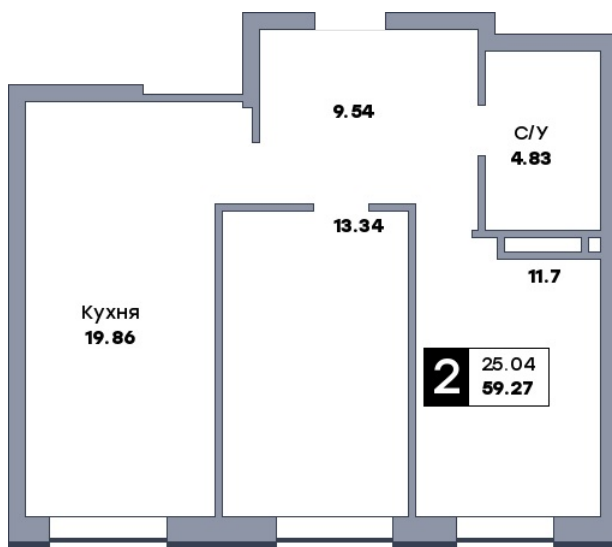

2 комнатная квартира, №153

ЖК «Спутник» | ул. Советской Армии / ул. 8-я Радиальная | Секция 2 | этаж 2 |
 Срок сдачи: II квартал 2028

Планировка

Вид во двор
 На плане

Вид из окна

Площадь	
Общая	59.27 м ²
Кухни	19.86 м ²
Комната №1	11.7 м ²
Комната №2	13.34 м ²