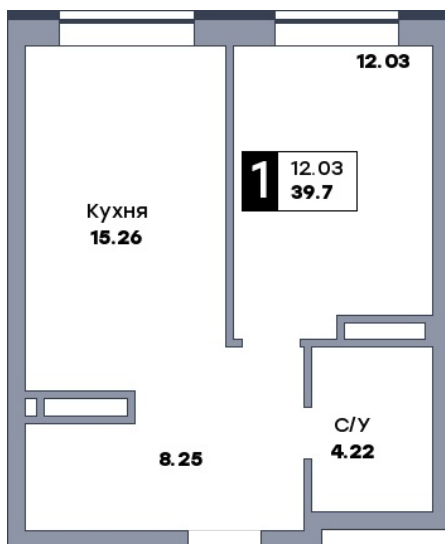

1 комнатная квартира, №150

ЖК «Спутник» | ул. Советской Армии / ул. 8-я Радиальная | Секция 2 | этаж 2 |
 Срок сдачи: II квартал 2028

Планировка

Вид во двор
 На плане

Вид из окна

Площадь	
Общая	39.7 м ²
Кухни	15.26 м ²
Комната №1	12.03 м ²