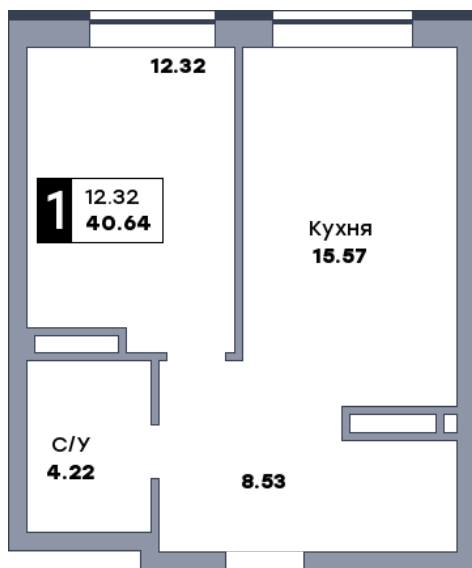

1 комнатная квартира, №149

ЖК «Спутник» | Секция 2 | этаж 2 | Срок сдачи: II квартал 2028

Планировка

На плане

Вид из окна

Площадь	
Общая	40.61 м ²
Кухни	15.57 м ²
Комната №1	12.29 м ²

Стоимость
6 172 720 ₹

Цена за м ²	152 000 ₹
В ипотеку / мес.	от 11 920 ₹