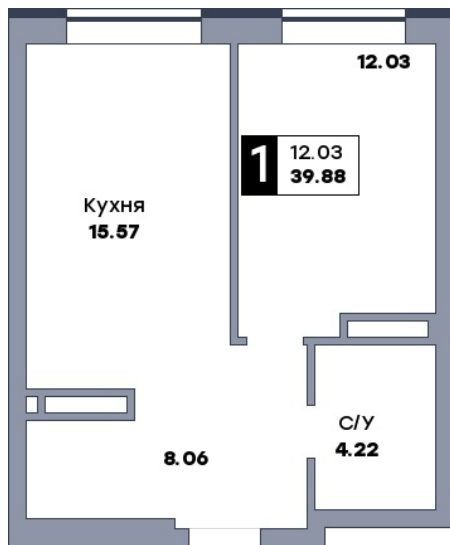

# 1 комнатная квартира, №148

ЖК «Спутник» | ул. Советской Армии / ул. 8-я Радиальная | Секция 2 | этаж 2 |  
 Срок сдачи: II квартал 2028

Планировка

ул. Советской Армии

Вид во двор

На плане

Вид из окна

Площадь

Общая 39.88 м<sup>2</sup>

Кухни 15.57 м<sup>2</sup>

Комната №1 12.03 м<sup>2</sup>

**от 7 138 520 ₽**

Цена за м<sup>2</sup> от 179 000 ₽

В ипотеку / мес. от 13 798 ₽

Застройщик

ООО «СЗ «Специнжстрой»»