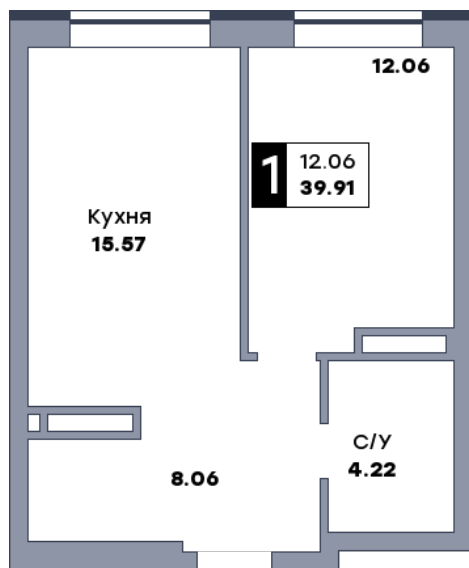

1 комнатная квартира, №148

ЖК «Спутник» | Секция 2 | этаж 2 | Срок сдачи: II квартал 2028

Планировка

На плане

Вид из окна

Площадь	
Общая	39.88 м ²
Кухни	15.57 м ²
Комната №1	12.03 м ²

Стоимость
6 061 760 Р

Цена за м ²	152 000 Р
В ипотеку / мес.	от 11 706 Р