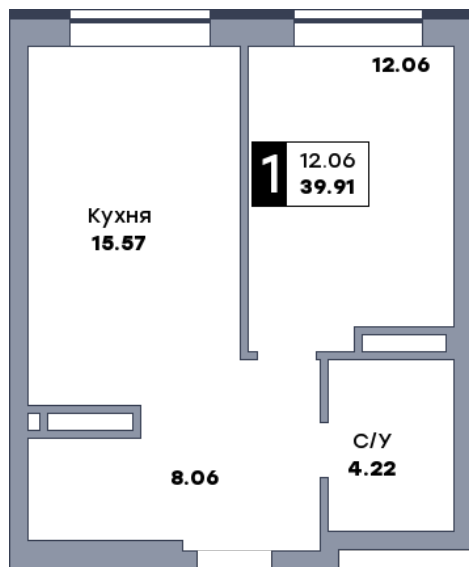

1 комнатная квартира, №148

ЖК «Спутник» | Секция 2 | этаж 2 | Срок сдачи: II квартал 2028

Планировка

На плане

Вид из окна

Площадь	
Общая	39.88 м ²
Кухни	15.57 м ²
Комната №1	12.03 м ²

Стоимость
6 061 760 Р

Цена за м ²	152 000 Р
В ипотеку / мес.	от 11 706 Р