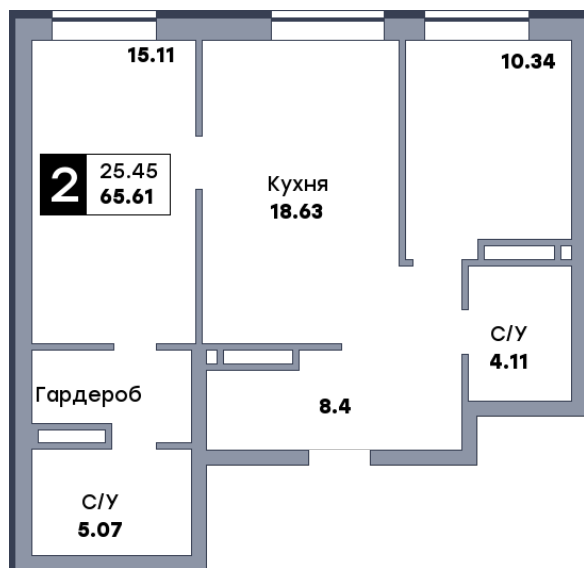

2 комнатная квартира, №147

ЖК «Спутник» | Секция 2 | этаж 2 | Срок сдачи: II квартал 2028

Планировка

На плане

Вид из окна

Площадь	
Общая	65.58 м ²
Кухни	18.63 м ²
Комната №1	15.11 м ²
Комната №2	10.31 м ²

Стоимость
9 640 260 ₽