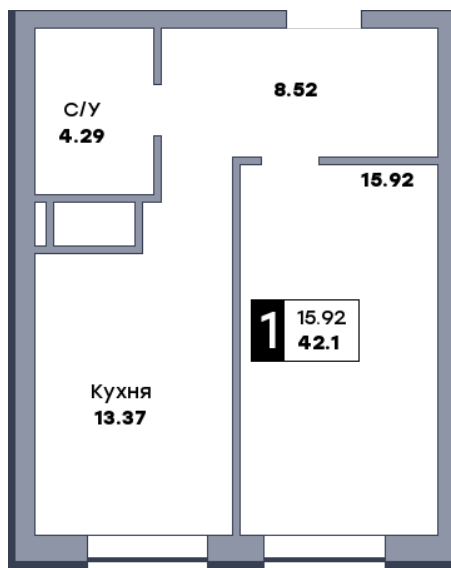

1 комнатная квартира, №146

ЖК «Спутник» | Секция 2 | этаж 2 | Срок сдачи: II квартал 2028

Планировка

На плане

Вид из окна

Площадь	
Общая	42.07 м ²
Кухни	13.37 м ²
Комната №1	15.89 м ²

Стоимость
6 100 150 Р

Цена за м ²	145 000 Р
В ипотеку / мес.	от 11 780 Р