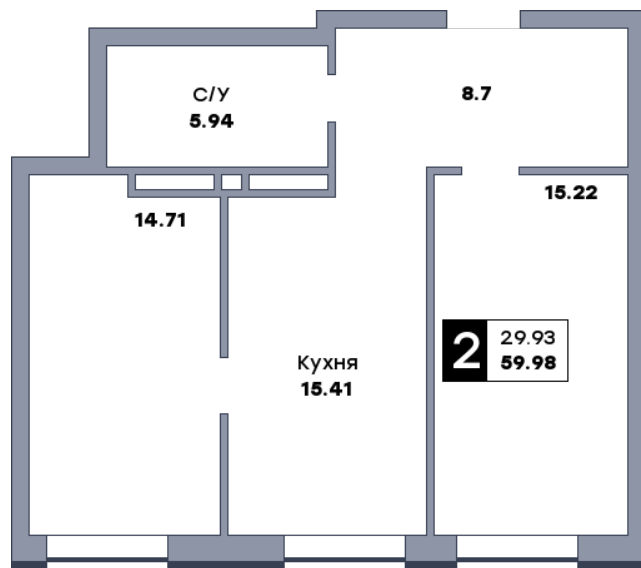

## 2 комнатная квартира, №145

ЖК «Спутник» | Секция 2 | этаж 2 | Срок сдачи: II квартал 2028

Планировка

На плане

Вид из окна

Площадь	
Общая	59.95 м <sup>2</sup>
Кухни	15.41 м <sup>2</sup>
Комната №1	15.19 м <sup>2</sup>
Комната №2	14.71 м <sup>2</sup>