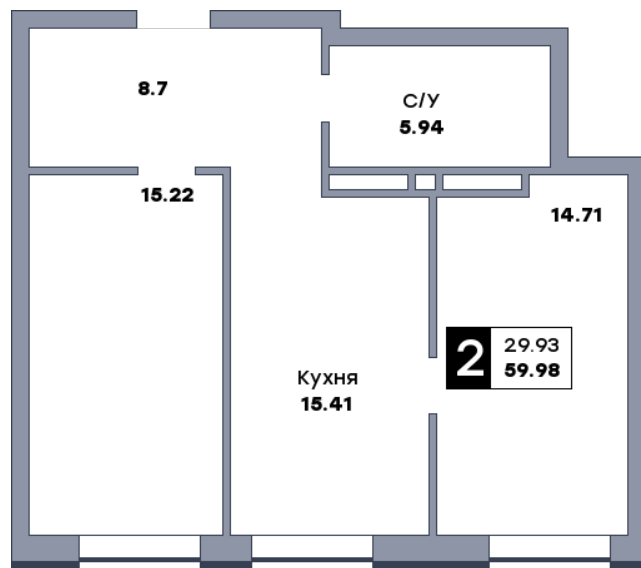

2 комнатная квартира, №144

ЖК «Спутник» | Секция 1 | этаж 17 | Срок сдачи: II квартал 2028

Планировка

На плане

Вид из окна

Площадь	
Общая	59.95 м ²
Кухни	15.41 м ²
Комната №1	14.71 м ²
Комната №2	15.19 м ²
Стоимость	
9 172 350 Р	
Цена за м ²	153 000 Р
В ипотеку / мес.	от 17 712 Р