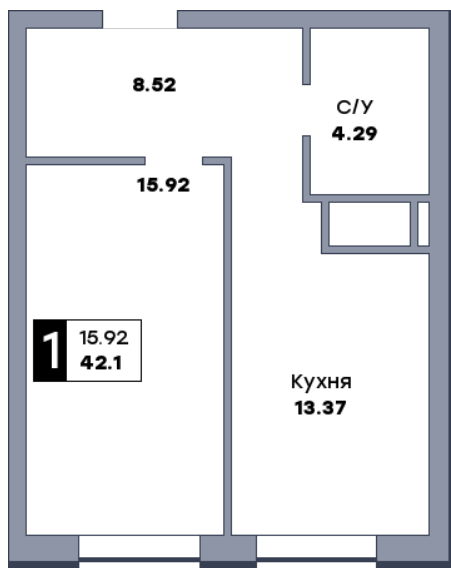

1 комнатная квартира, №143

ЖК «Спутник» | Секция 1 | этаж 17 | Срок сдачи: II квартал 2028

Планировка

На плане

Вид из окна

Площадь	
Общая	42.07 м ²
Кухни	13.37 м ²
Комната №1	15.89 м ²

Стоимость
6 520 850 Р