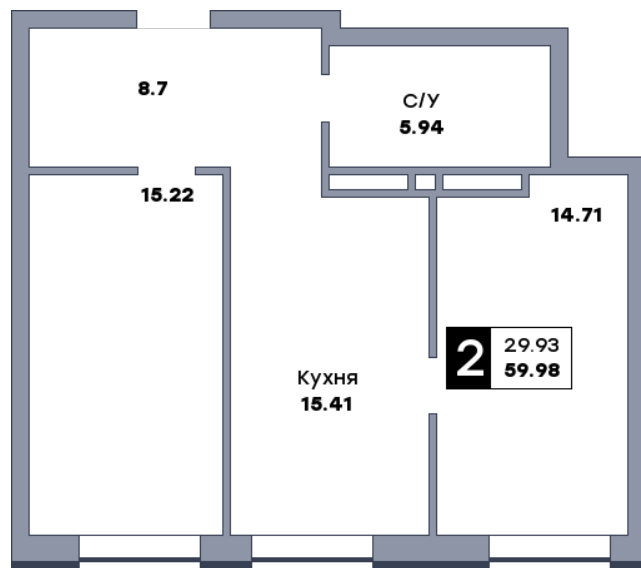

2 комнатная квартира, №135

ЖК «Спутник» | Секция 1 | этаж 16 | Срок сдачи: II квартал 2028

Планировка

На плане

Вид из окна

Площадь	
Общая	59.95 м ²
Кухни	15.41 м ²
Комната №1	14.71 м ²
Комната №2	15.19 м ²
Стоимость	
9 172 350 Р	
Цена за м ²	153 000 Р
В ипотеку / мес.	от 17 712 Р