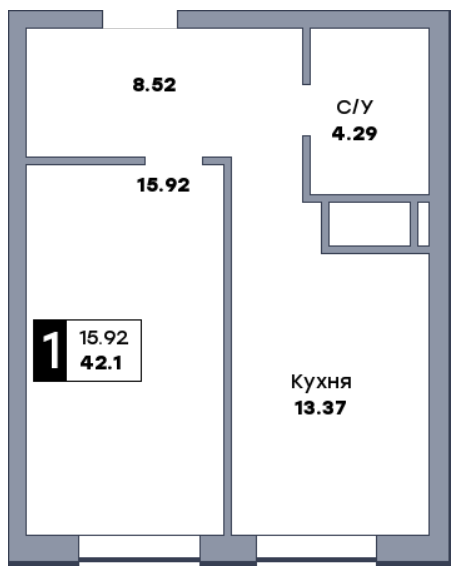

1 комнатная квартира, №134

ЖК «Спутник» | Секция 1 | этаж 16 | Срок сдачи: II квартал 2028

Планировка

На плане

Вид из окна

Площадь	
Общая	42.07 м ²
Кухни	13.37 м ²
Комната №1	15.89 м ²

Стоимость
6 520 850 Р