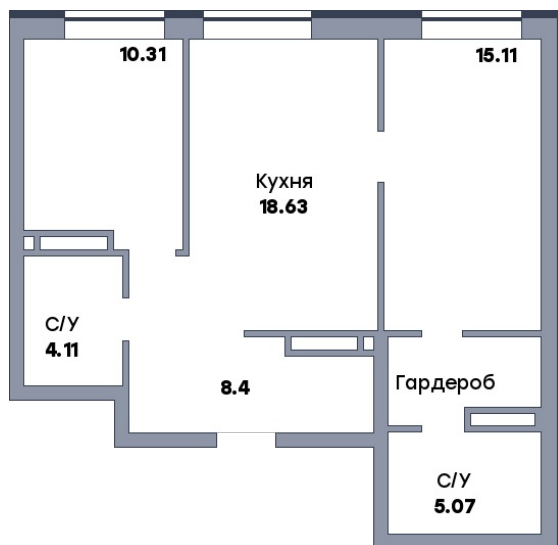

2 комнатная квартира, №133

ЖК «Спутник» | ул. Советской Армии / ул. 8-я Радиальная | Секция 1 | этаж 16 |
 Срок сдачи: II квартал 2028

Планировка

ул. Советской Армии

Вид во двор

На плане

Вид из окна

Площадь

Общая 65.58 м²

Кухни 18.63 м²

Комната №1 10.31 м²

Комната №2 15.11 м²

Особенности планировки

Мастер-спальня

от 10 886 280 ₽

Цена за м² от 166 000 ₽