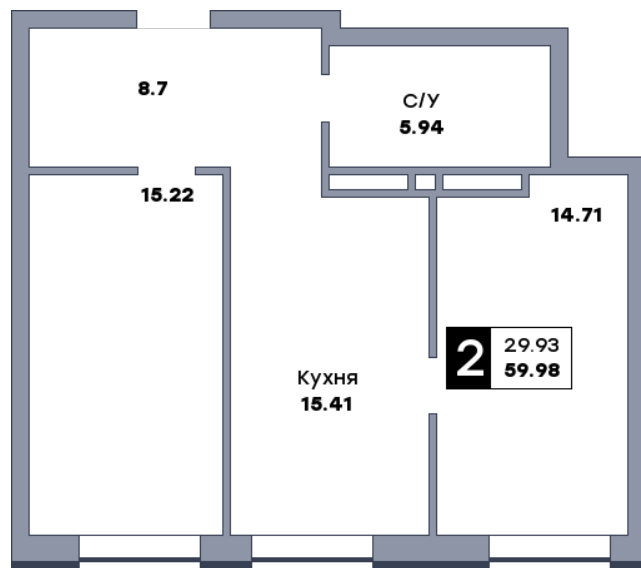

## 2 комнатная квартира, №126

ЖК «Спутник» | Секция 1 | этаж 15 | Срок сдачи: II квартал 2028

Планировка

На плане

Вид из окна

Площадь	
Общая	59.95 м <sup>2</sup>
Кухни	15.41 м <sup>2</sup>
Комната №1	14.71 м <sup>2</sup>
Комната №2	15.19 м <sup>2</sup>
Стоимость	
<b>9 172 350 Р</b>	
Цена за м <sup>2</sup>	153 000 Р
В ипотеку / мес.	от 17 712 Р