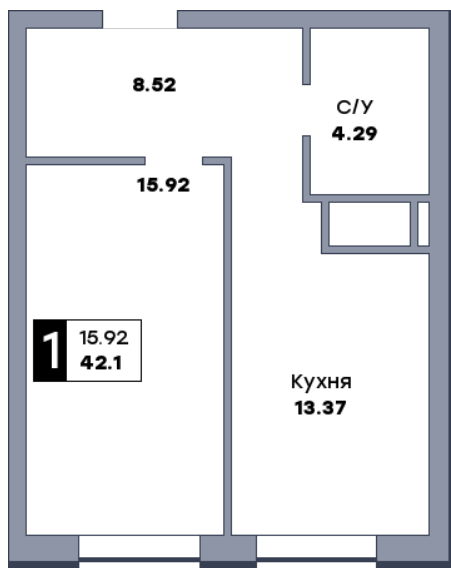

# 1 комнатная квартира, №125

ЖК «Спутник» | Секция 1 | этаж 15 | Срок сдачи: II квартал 2028

Планировка

На плане

Вид из окна

Площадь	
Общая	42.07 м <sup>2</sup>
Кухни	13.37 м <sup>2</sup>
Комната №1	15.89 м <sup>2</sup>