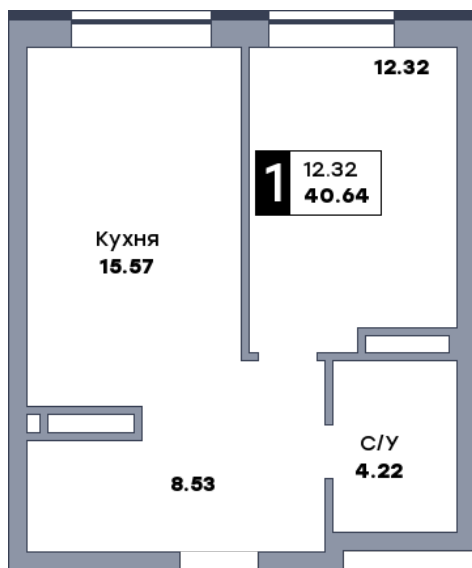

1 комнатная квартира, №122

ЖК «Спутник» | Секция 1 | этаж 15 | Срок сдачи: II квартал 2028

Планировка

На плане

Вид из окна

Площадь	
Общая	40.61 м ²
Кухни	15.57 м ²
Комната №1	12.29 м ²

Стоимость
6 294 550 Р