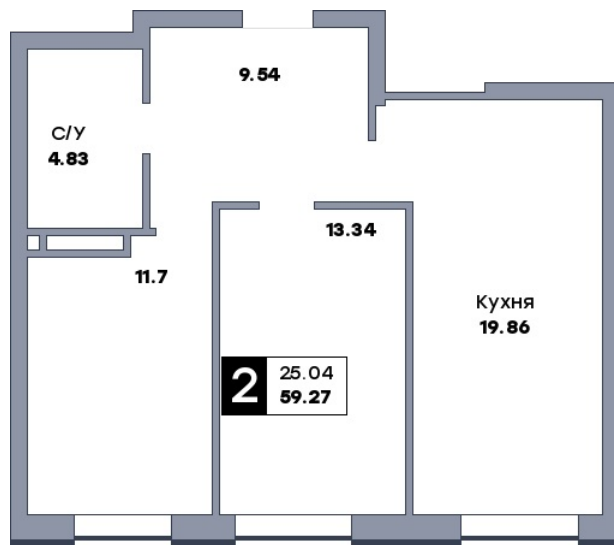

## 2 комнатная квартира, №118

ЖК «Спутник» | Секция 1 | этаж 15 | Срок сдачи: II квартал 2028

Планировка

ул. Советской Армии

Вид во двор  
На плане

Вид из окна

Площадь

Общая 59.27 м<sup>2</sup>

Кухни 19.86 м<sup>2</sup>

Комната №1 13.34 м<sup>2</sup>

Комната №2 11.7 м<sup>2</sup>

Стоимость

**от 9 957 360 ₽**

Цена за м<sup>2</sup> от 168 000 ₽

В ипотеку / мес. от 19 247 ₽

Застройщик