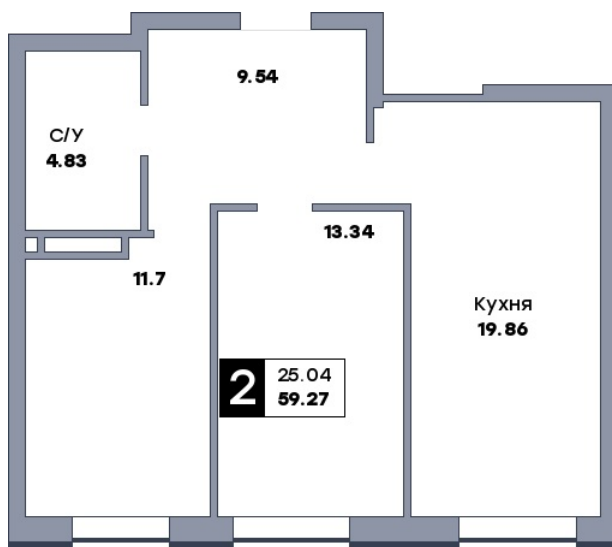

2 комнатная квартира, №118

ЖК «Спутник» | ул. Советской Армии / ул. 8-я Радиальная | Секция 1 | этаж 15 |
 Срок сдачи: II квартал 2028

Планировка

ул. Советской Армии

Вид во двор

На плане

Вид из окна

Площадь	
Общая	59.27 м ²
Кухни	19.86 м ²
Комната №1	13.34 м ²
Комната №2	11.7 м ²