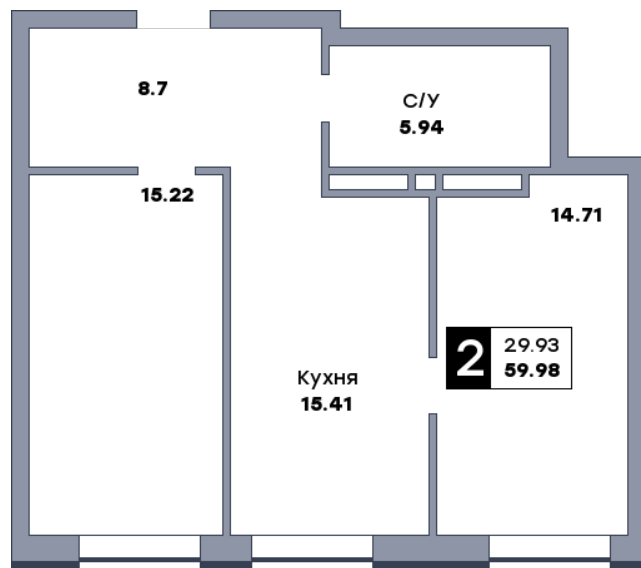

2 комнатная квартира, №117

ЖК «Спутник» | Секция 1 | этаж 14 | Срок сдачи: II квартал 2028

Планировка

На плане

Вид из окна

Площадь	
Общая	59.95 м ²
Кухни	15.41 м ²
Комната №1	14.71 м ²
Комната №2	15.19 м ²
Стоимость	
9 172 350 Р	
Цена за м ²	153 000 Р
В ипотеку / мес.	от 17 712 Р