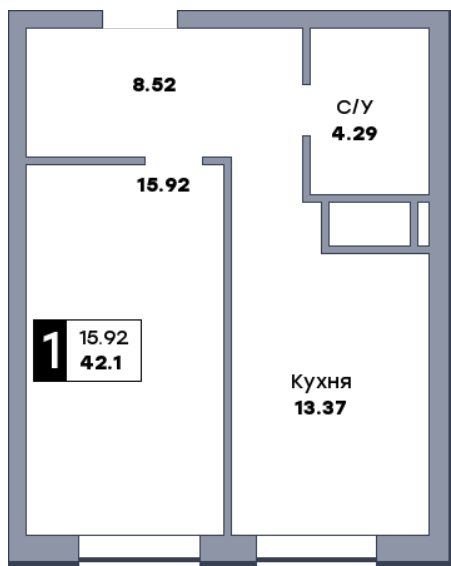

# 1 комнатная квартира, №116

ЖК «Спутник» | Секция 1 | этаж 14 | Срок сдачи: II квартал 2028

Планировка

На плане

Вид из окна

Площадь	
Общая	42.07 м <sup>2</sup>
Кухни	13.37 м <sup>2</sup>
Комната №1	15.89 м <sup>2</sup>