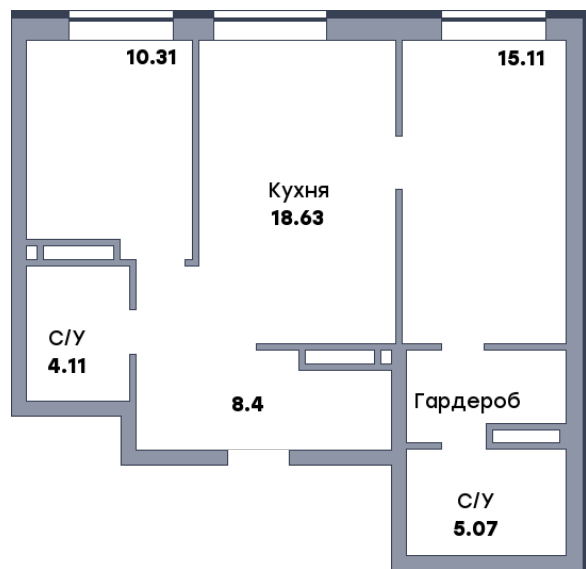

2 комнатная квартира, №115

ЖК «Спутник» | Секция 1 | этаж 14 | Срок сдачи: II квартал 2028

Планировка

ул. Советской Армии

Вид во двор
На плане

Вид из окна

Площадь

Общая 65.58 м²

Кухни 18.63 м²

Комната №1 10.31 м²

Комната №2 15.11 м²

Стоимость

от 9 837 000 ₽

Цена за м² от 150 000 ₽

В ипотеку / мес. от 18 548 ₽

Застройщик