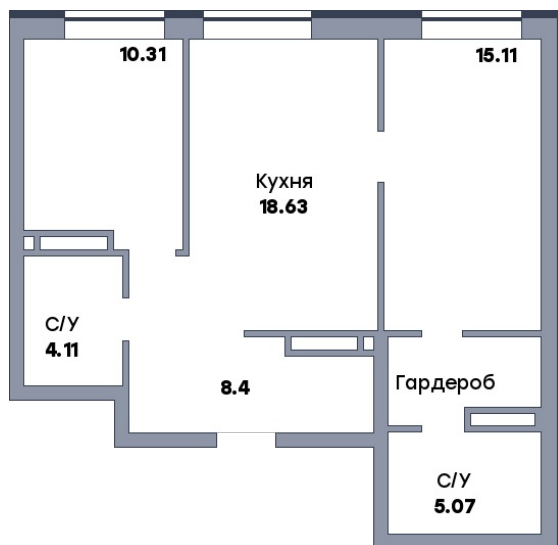

2 комнатная квартира, №115

ЖК «Спутник» | ул. Советской Армии / ул. 8-я Радиальная | Секция 1 | этаж 14 |
 Срок сдачи: II квартал 2028

Планировка

ул. Советской Армии

Вид во двор

На плане

Вид из окна

Площадь

Общая 65.58 м²

Кухни 18.63 м²

Комната №1 10.31 м²

Комната №2 15.11 м²

Особенности планировки

Мастер-спальня

от 10 886 280 Р

Цена за м² от 166 000 Р