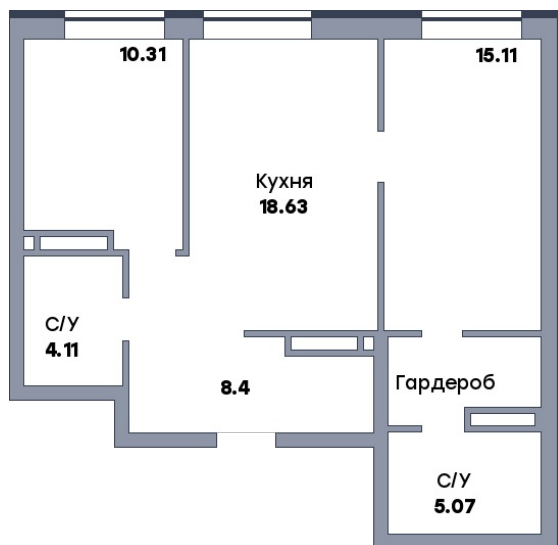

## 2 комнатная квартира, №115

ЖК «Спутник» | ул. Советской Армии / ул. 8-я Радиальная | Секция 1 | этаж 14 |  
 Срок сдачи: II квартал 2028

Планировка

ул. Советской Армии

Вид во двор

На плане

Вид из окна

Площадь

Общая 65.58 м<sup>2</sup>

Кухни 18.63 м<sup>2</sup>

Комната №1 10.31 м<sup>2</sup>

Комната №2 15.11 м<sup>2</sup>

Особенности планировки

Мастер-спальня

**от 10 886 280 Р**

Цена за м<sup>2</sup> от 166 000 Р