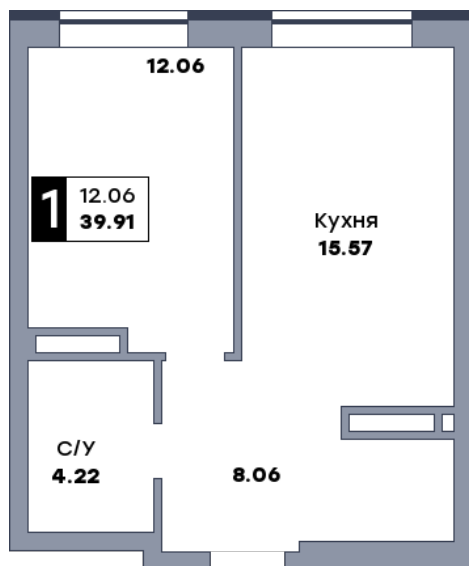

1 комнатная квартира, №114

ЖК «Спутник» | Секция 1 | этаж 14 | Срок сдачи: II квартал 2028

Планировка

На плане

Вид из окна

Площадь	
Общая	39.88 м ²
Кухни	15.57 м ²
Комната №1	12.03 м ²

Стоимость

6 181 400 ₽