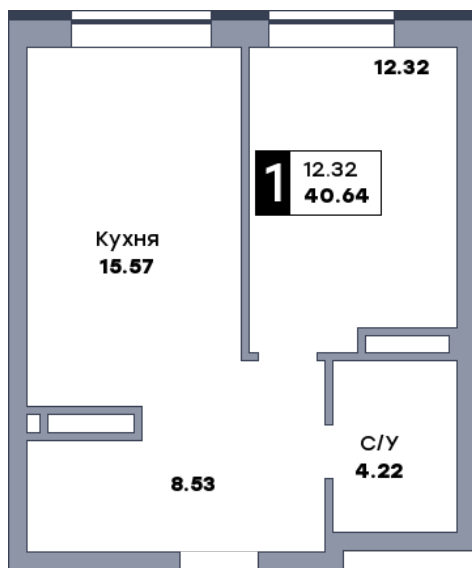

1 комнатная квартира, №113

ЖК «Спутник» | Секция 1 | этаж 14 | Срок сдачи: II квартал 2028

Планировка

На плане

Вид из окна

Площадь	
Общая	40.61 м ²
Кухни	15.57 м ²
Комната №1	12.29 м ²
Стоимость	
6 294 550 Р	
Цена за м ²	155 000 Р
В ипотеку / мес.	от 12 155 Р