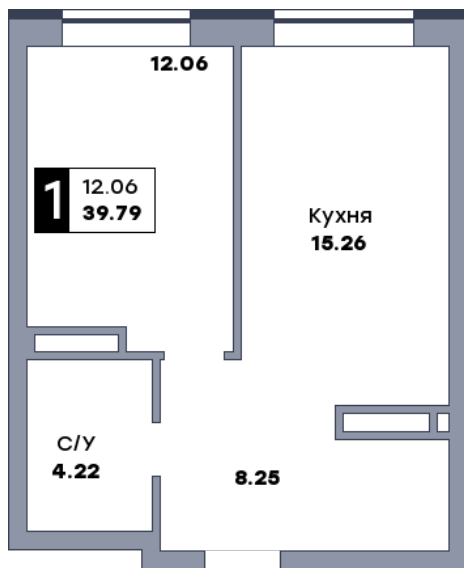

1 комнатная квартира, №112

ЖК «Спутник» | Секция 1 | этаж 14 | Срок сдачи: II квартал 2028

Планировка

ул. Советской Армии

Вид во двор
На плане

Вид из окна

Площадь	
Общая	39.76 м ²
Кухни	15.26 м ²
Комната №1	12.03 м ²