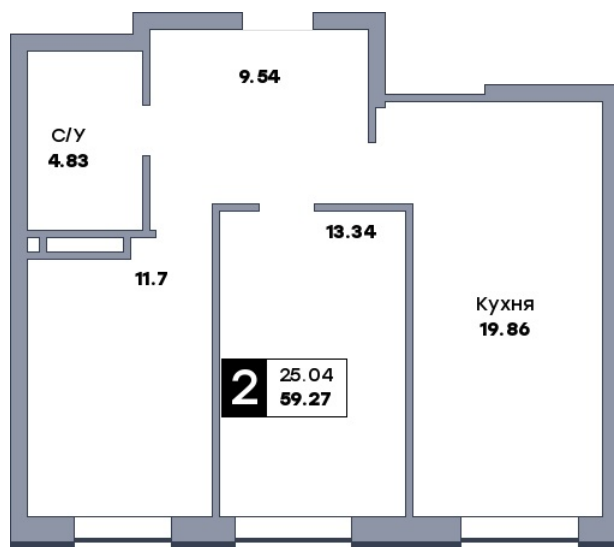

2 комнатная квартира, №109

ЖК «Спутник» | ул. Советской Армии / ул. 8-я Радиальная | Секция 1 | этаж 14 |
 Срок сдачи: II квартал 2028

Планировка

ул. Советской Армии

Вид во двор

На плане

Вид из окна

Площадь

Общая 59.27 м²

Кухни 19.86 м²

Комната №1 13.34 м²

Комната №2 11.7 м²

от 9 957 360 ₽

Цена за м² от 168 000 ₽

В ипотеку / мес. от 19 247 ₽

Застройщик