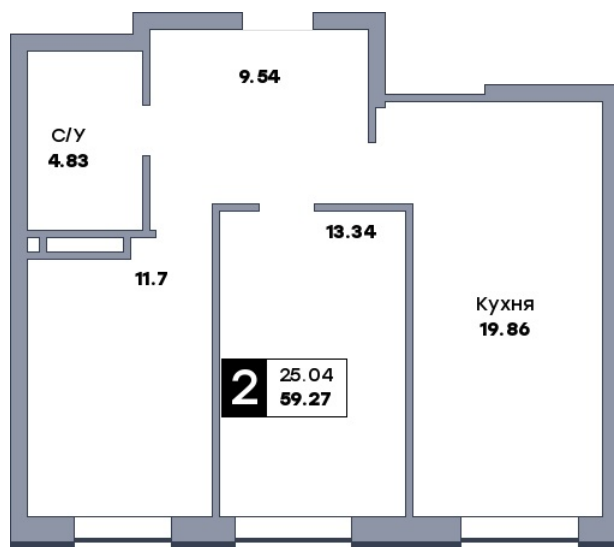

2 комнатная квартира, №109

ЖК «Спутник» | ул. Советской Армии / ул. 8-я Радиальная | Секция 1 | этаж 14 |
 Срок сдачи: II квартал 2028

Планировка

ул. Советской Армии

Вид во двор

На плане

Вид из окна

Площадь	
Общая	59.27 м ²
Кухни	19.86 м ²
Комната №1	13.34 м ²
Комната №2	11.7 м ²