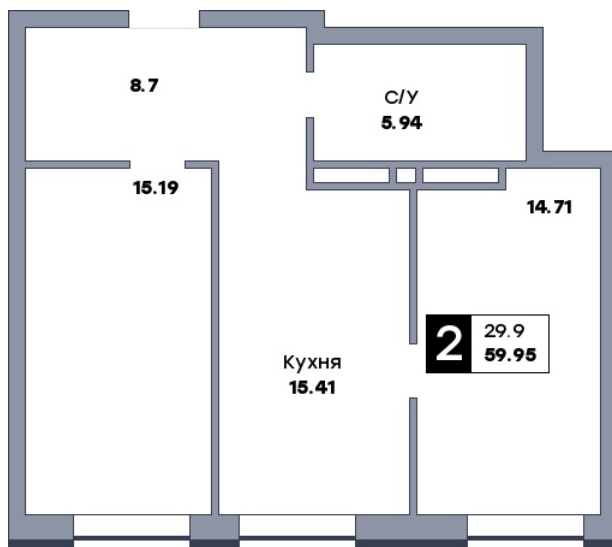

2 комнатная квартира, №108

ЖК «Спутник» | ул. Советской Армии / ул. 8-я Радиальная | Секция 1 | этаж 13 |
 Срок сдачи: II квартал 2028

Планировка

ул. Советской Армии

Вид во двор

На плане

Вид из окна

Площадь

Общая 59.95 м²

Кухни 15.41 м²

Комната №1 14.71 м²

Комната №2 15.19 м²

от 10 071 600 ₽

Цена за м² от 168 000 ₽

В ипотеку / мес. от 19 467 ₽

Застройщик