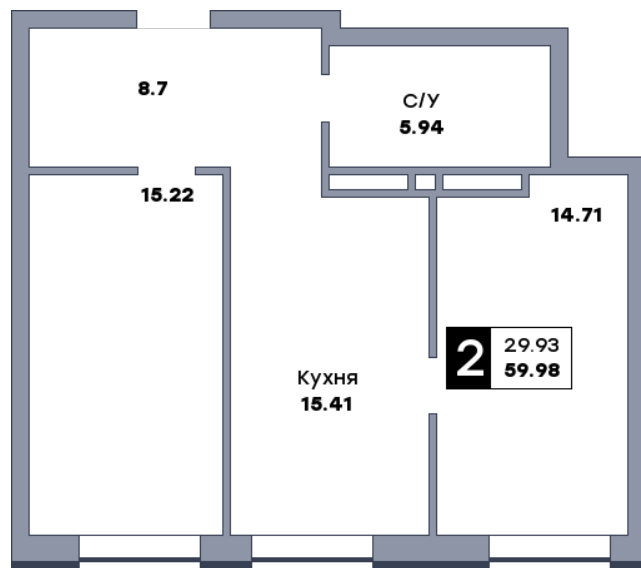

2 комнатная квартира, №108

ЖК «Спутник» | Секция 1 | этаж 13 | Срок сдачи: II квартал 2028

Планировка

На плане

Вид из окна

Площадь

Общая 59.95 м²

Кухни 15.41 м²

Комната №1 14.71 м²

Комната №2 15.19 м²

Стоимость

9 172 350 ₽

Цена за м² 153 000 ₽

В ипотеку / мес. от 17 712 ₽

Застройщик

ООО «СЗ «Специнжстрой»»