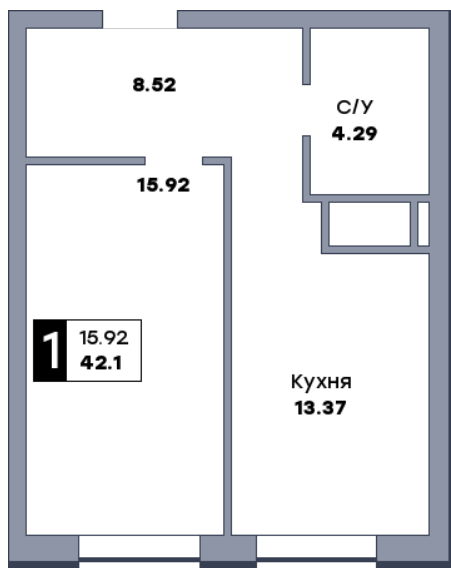

1 комнатная квартира, №107

ЖК «Спутник» | Секция 1 | этаж 13 | Срок сдачи: II квартал 2028

Планировка

На плане

Вид из окна

Площадь	
Общая	42.07 м ²
Кухни	13.37 м ²
Комната №1	15.89 м ²

Стоимость
6 520 850 Р