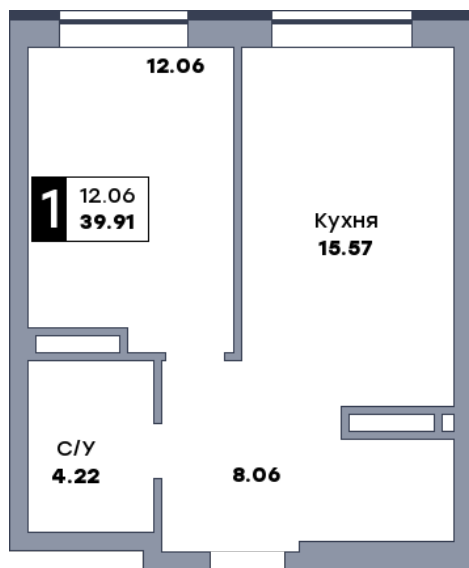

# 1 комнатная квартира, №105

ЖК «Спутник» | Секция 1 | этаж 13 | Срок сдачи: II квартал 2028

Планировка

На плане

Вид из окна

Площадь	
Общая	39.88 м <sup>2</sup>
Кухни	15.57 м <sup>2</sup>
Комната №1	12.03 м <sup>2</sup>