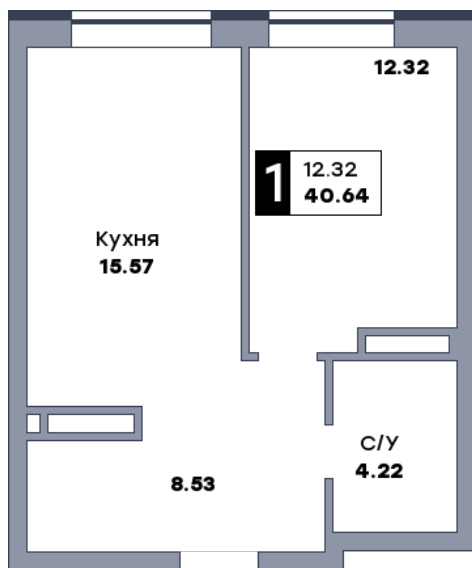

1 комнатная квартира, №104

ЖК «Спутник» | Секция 1 | этаж 13 | Срок сдачи: II квартал 2028

Планировка

На плане

Вид из окна

Площадь	
Общая	40.61 м ²
Кухни	15.57 м ²
Комната №1	12.29 м ²
Стоимость	
6 294 550 Р	
Цена за м ²	155 000 Р
В ипотеку / мес.	от 12 155 Р