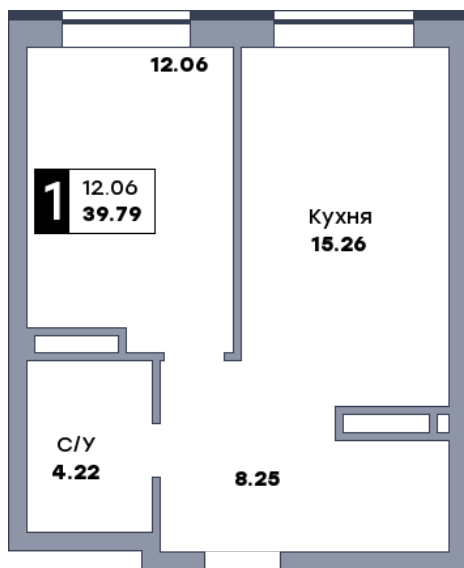

# 1 комнатная квартира, №103

ЖК «Спутник» | Секция 1 | этаж 13 | Срок сдачи: II квартал 2028

Планировка

На плане

Вид из окна

Площадь	
Общая	39.76 м <sup>2</sup>
Кухни	15.26 м <sup>2</sup>
Комната №1	12.03 м <sup>2</sup>