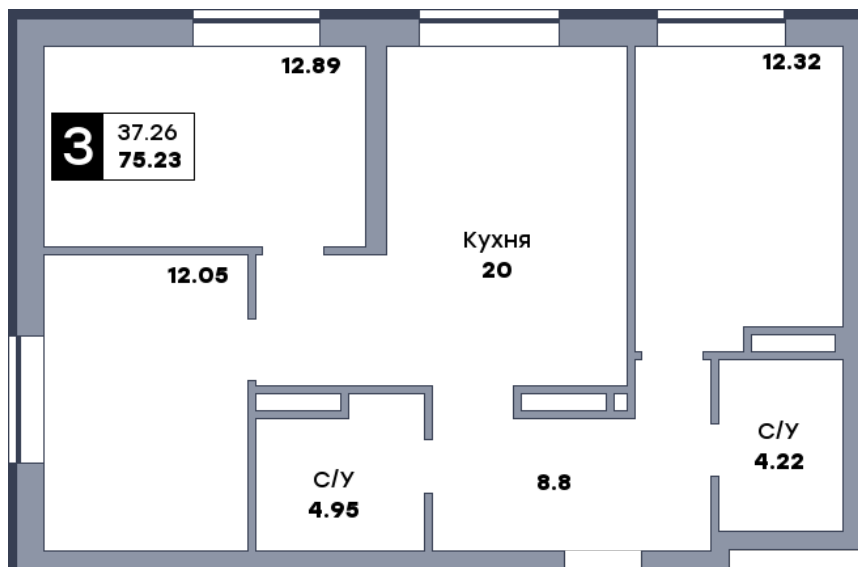

3 комнатная квартира, №102

ЖК «Спутник» | Секция 1 | этаж 13 | Срок сдачи: II квартал 2028

Планировка

На плане

Вид из окна

Площадь	
Общая	75.2 м ²
Кухни	20 м ²
Комната №1	12.02 м ²
Комната №2	12.89 м ²
Комната №3	12.32 м ²