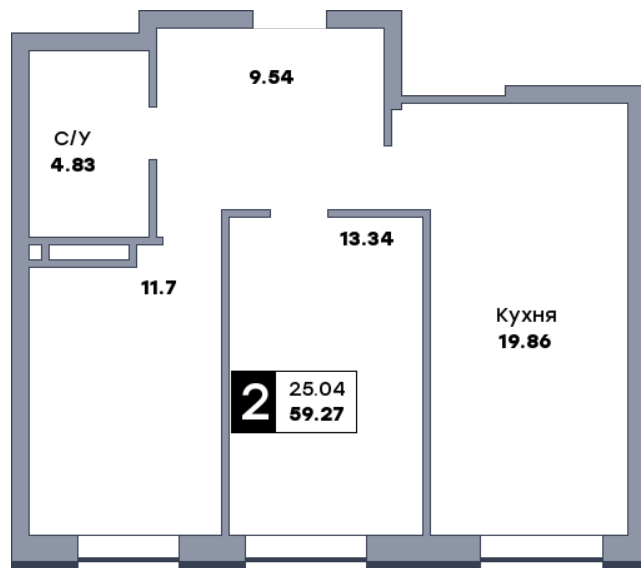

2 комнатная квартира, №100

ЖК «Спутник» | Секция 1 | этаж 13 | Срок сдачи: II квартал 2028

Планировка

На плане

Вид из окна

Площадь	
Общая	59.27 м ²
Кухни	19.86 м ²
Комната №1	13.34 м ²
Комната №2	11.7 м ²

Стоимость
9 068 310 ₹