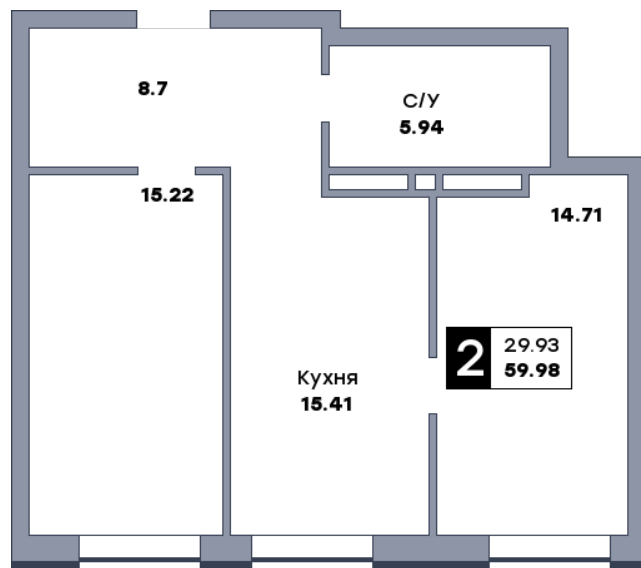

2 комнатная квартира, №99

ЖК «Спутник» | Секция 1 | этаж 12 | Срок сдачи: II квартал 2028

Планировка

На плане

Вид из окна

Площадь	
Общая	59.95 м²
Кухни	15.41 м²
Комната №1	14.71 м²
Комната №2	15.19 м²

Стоимость
8 812 650 Р