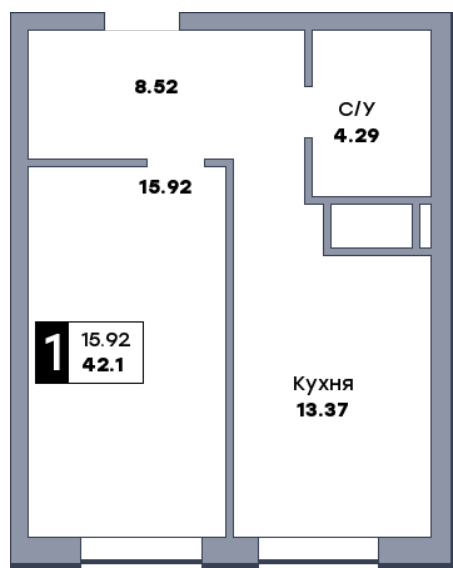

1 комнатная квартира, №98

ЖК «Спутник» | Секция 1 | этаж 12 | Срок сдачи: II квартал 2028

Планировка

На плане

Вид из окна

Площадь	
Общая	42.07 м ²
Кухни	13.37 м ²
Комната №1	15.89 м ²

Стоимость
6 226 360 ₽

Цена за м ²	148 000 ₽
В ипотеку / мес.	от 12 024 ₽