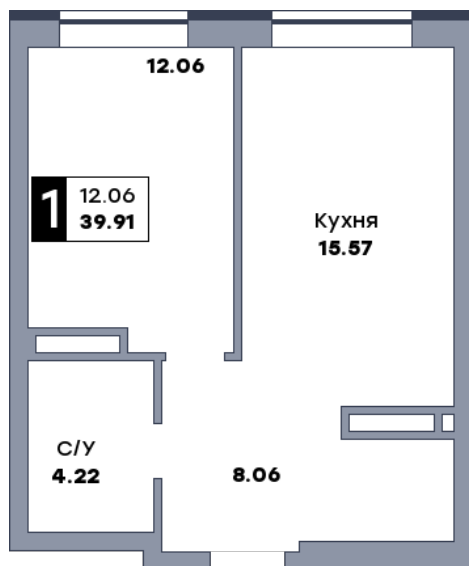

# 1 комнатная квартира, №96

ЖК «Спутник» | Секция 1 | этаж 12 | Срок сдачи: II квартал 2028

Планировка

На плане

Вид из окна

Площадь	
Общая	39.88 м <sup>2</sup>
Кухни	15.57 м <sup>2</sup>
Комната №1	12.03 м <sup>2</sup>