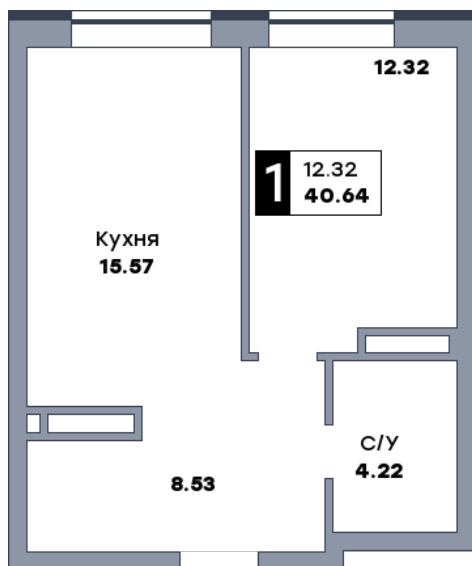

# 1 комнатная квартира, №95

ЖК «Спутник» | Секция 1 | этаж 12 | Срок сдачи: II квартал 2028

Планировка

На плане

Вид из окна

Площадь	
Общая	40.61 м <sup>2</sup>
Кухни	15.57 м <sup>2</sup>
Комната №1	12.29 м <sup>2</sup>