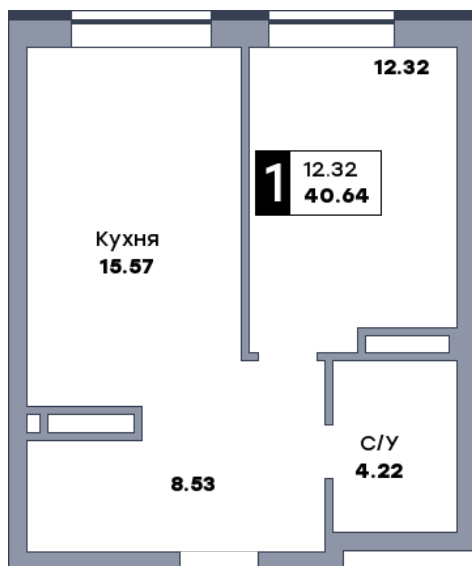

1 комнатная квартира, №95

ЖК «Спутник» | Секция 1 | этаж 12 | Срок сдачи: II квартал 2028

Планировка

На плане

Вид из окна

Площадь	
Общая	40.61 м ²
Кухни	15.57 м ²
Комната №1	12.29 м ²

Стоимость
6 253 940 Р

Цена за м ²	154 000 Р
В ипотеку / мес.	от 12 077 Р