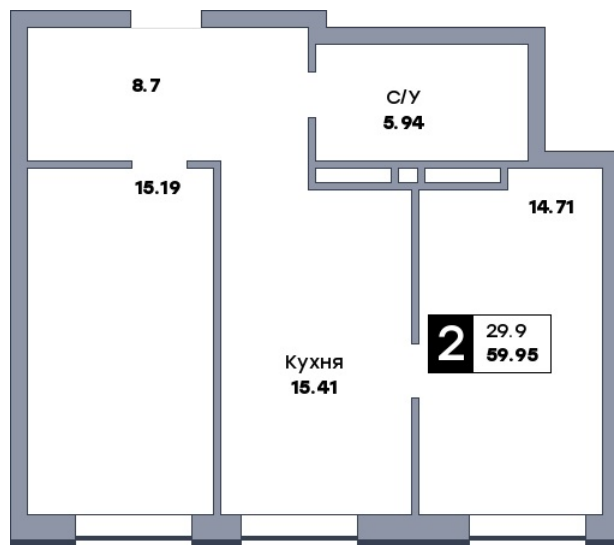

2 комнатная квартира, №90

ЖК «Спутник» | ул. Советской Армии / ул. 8-я Радиальная | Секция 1 | этаж 11 |

Срок сдачи: II квартал 2028

Планировка

ул. Советской Армии

Вид во двор

На плане

Вид из окна

Площадь

Общая 59.95 м²

Кухни 15.41 м²

Комната №1 14.71 м²

Комната №2 15.19 м²

от 9 771 850 ₽

Цена за м² от 163 000 ₽

В ипотеку / мес. от 18 888 ₽