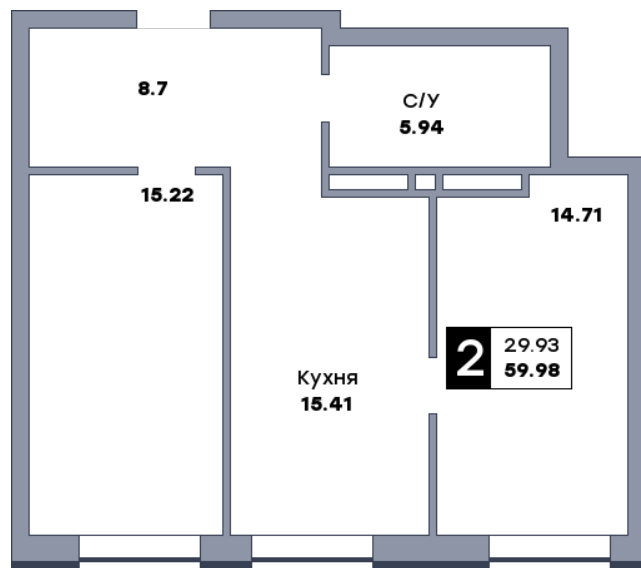

# 2 комнатная квартира, №90

ЖК «Спутник» | Секция 1 | этаж 11 | Срок сдачи: II квартал 2028

Планировка

На плане

Вид из окна

Площадь	
Общая	59.95 м <sup>2</sup>
Кухни	15.41 м <sup>2</sup>
Комната №1	14.71 м <sup>2</sup>
Комната №2	15.19 м <sup>2</sup>