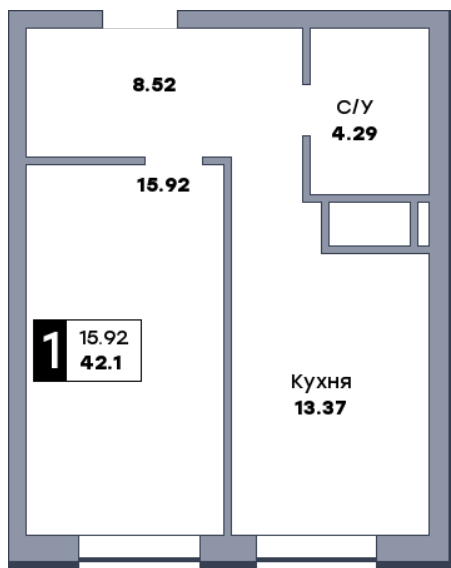

1 комнатная квартира, №89

ЖК «Спутник» | Секция 1 | этаж 11 | Срок сдачи: II квартал 2028

Планировка

На плане

Вид из окна

Площадь	
Общая	42.07 м ²
Кухни	13.37 м ²
Комната №1	15.89 м ²

Стоимость
6 226 360 Р

Цена за м ²	148 000 Р
В ипотеку / мес.	от 12 024 Р