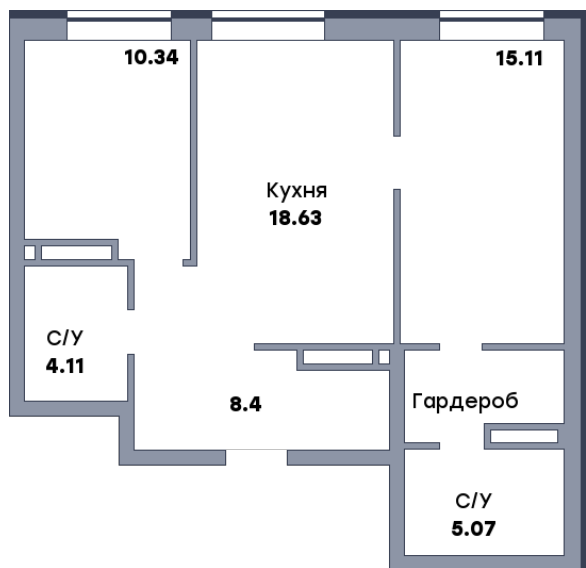

2 комнатная квартира, №88

ЖК «Спутник» | Секция 1 | этаж 11 | Срок сдачи: II квартал 2028

Планировка

На плане

Вид из окна

Площадь	
Общая	65.58 м ²
Кухни	18.63 м ²
Комната №1	10.31 м ²
Комната №2	15.11 м ²

Стоимость
9 771 420 ₹