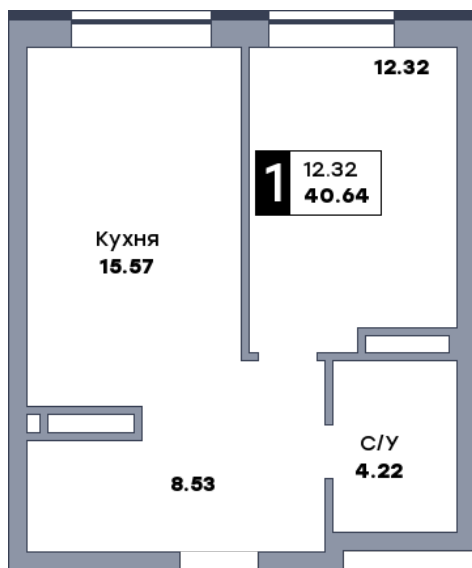

1 комнатная квартира, №86

ЖК «Спутник» | Секция 1 | этаж 11 | Срок сдачи: II квартал 2028

Планировка

На плане

Вид из окна

Площадь	
Общая	40.61 м ²
Кухни	15.57 м ²
Комната №1	12.29 м ²

Стоимость

6 253 940 Р