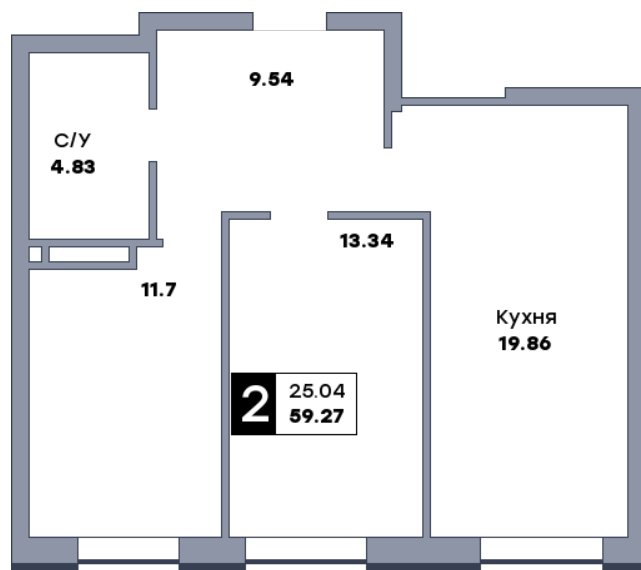

2 комнатная квартира, №82

ЖК «Спутник» | Секция 1 | этаж 11 | Срок сдачи: II квартал 2028

Планировка

На плане

Вид из окна

Площадь	
Общая	59.27 м ²
Кухни	19.86 м ²
Комната №1	13.34 м ²
Комната №2	11.7 м ²

Стоимость
8 712 690 Р