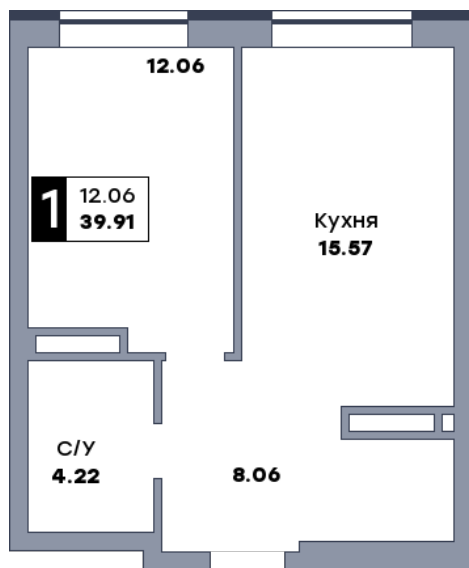

1 комнатная квартира, №78

ЖК «Спутник» | Секция 1 | этаж 10 | Срок сдачи: II квартал 2028

Планировка

На плане

Вид из окна

Площадь	
Общая	39.88 м ²
Кухни	15.57 м ²
Комната №1	12.03 м ²

Стоимость
6 141 520 Р

Цена за м ²	154 000 Р
В ипотеку / мес.	от 11 860 Р